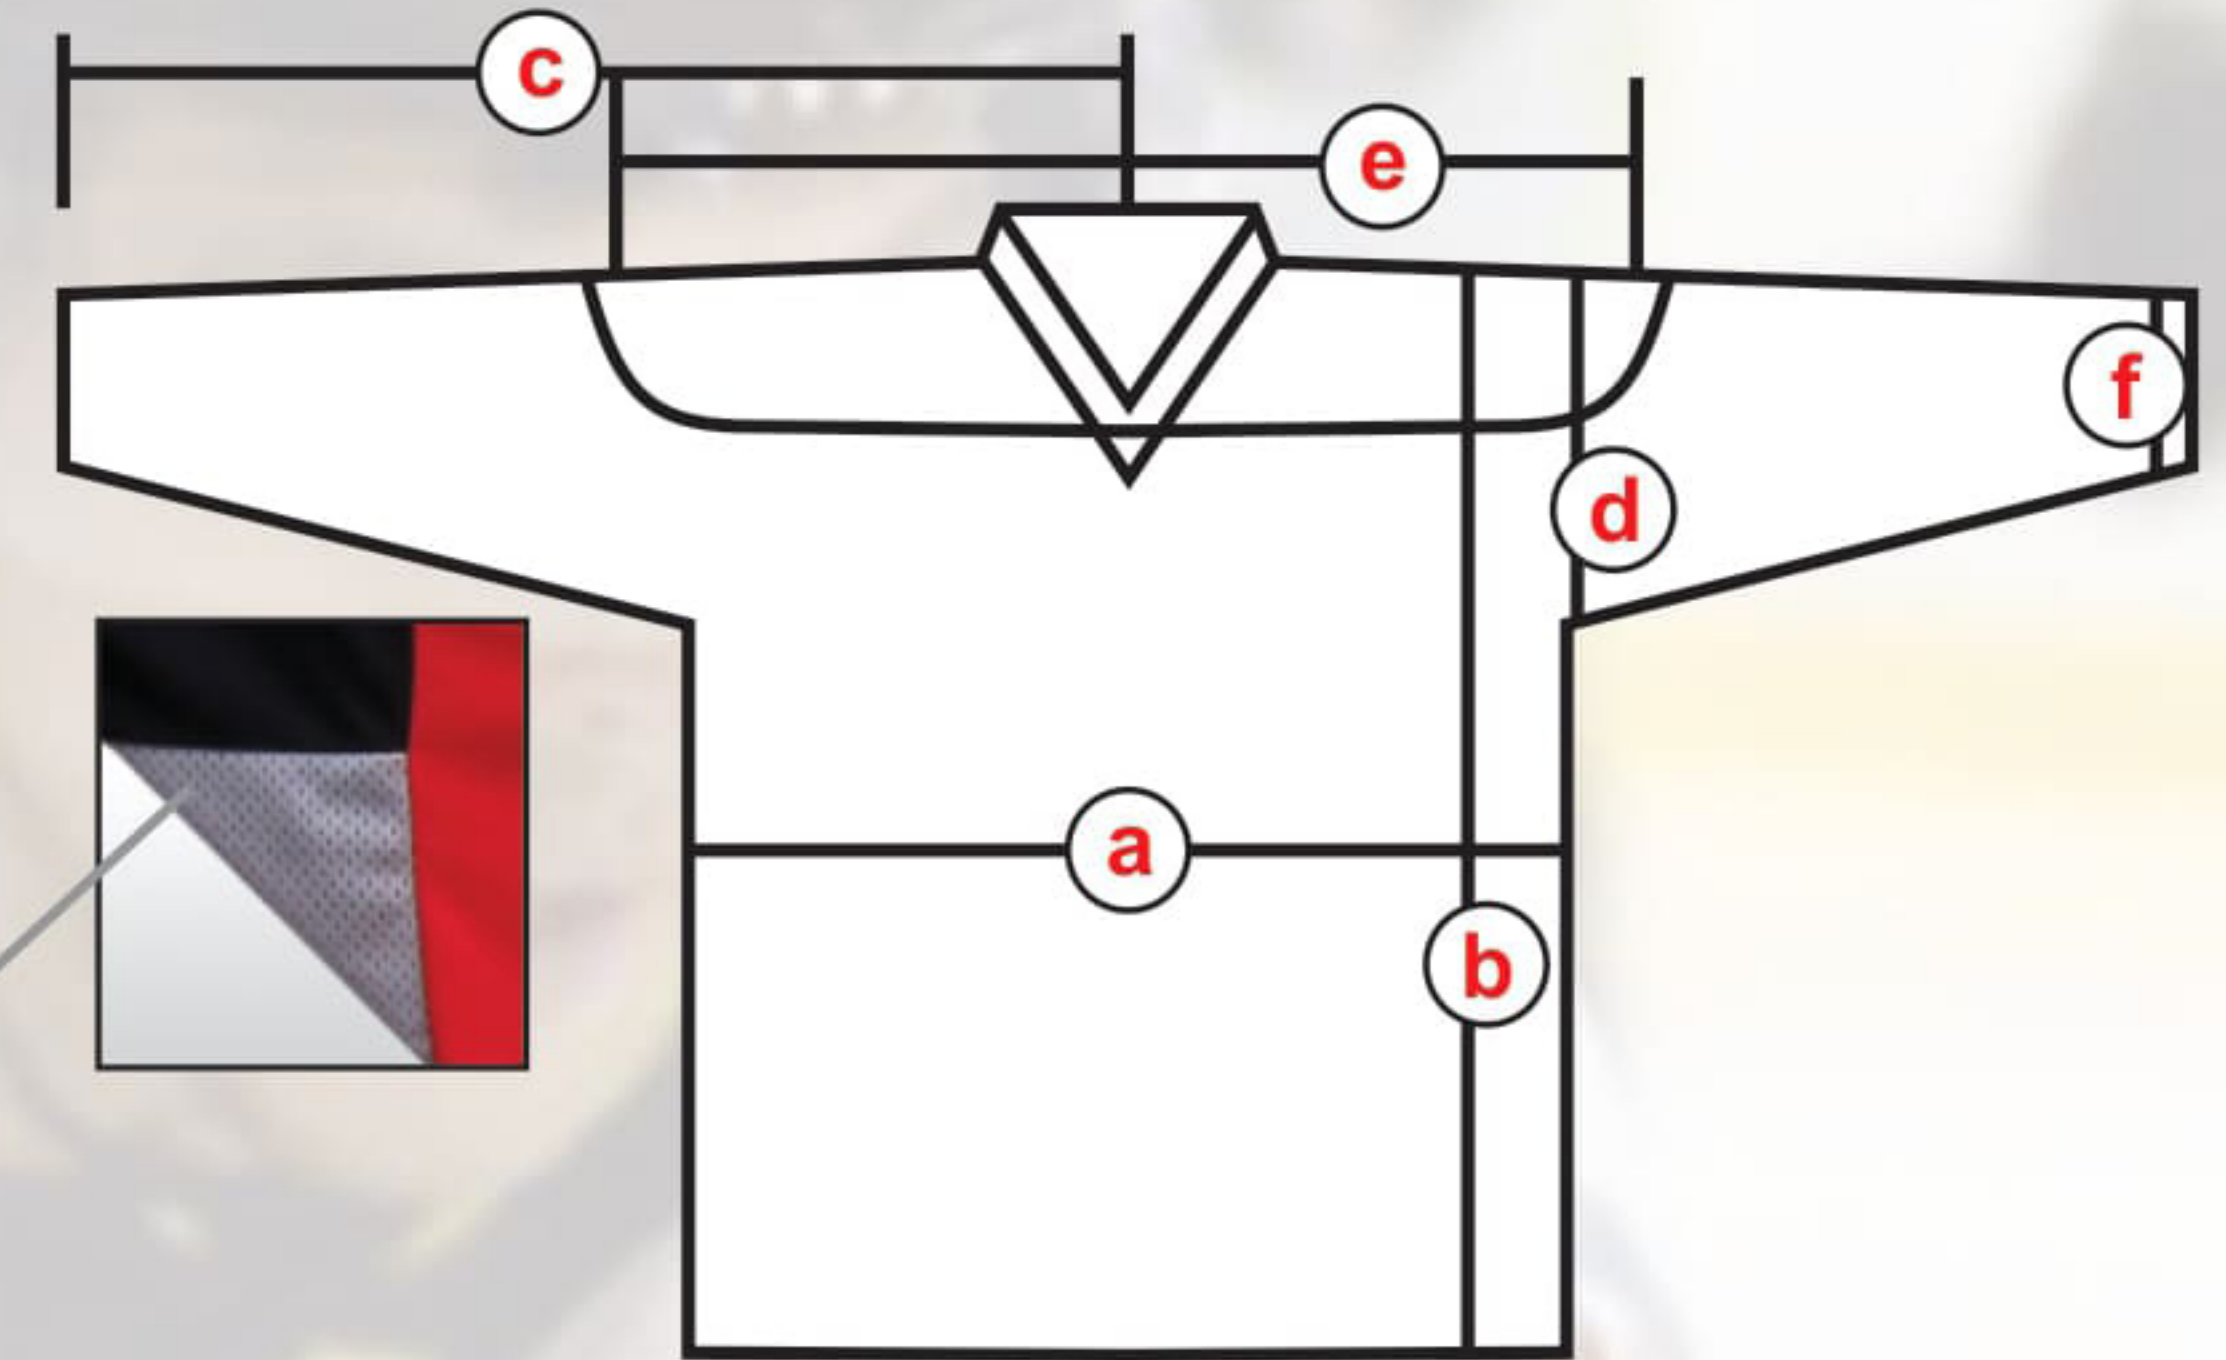

ADULT SIZE (INCHES)

Size / Talla	S	M	L	XL	XXL	GOALIE CUT
A	24	26	27½	29	30½	32½
B	30	31	32	33½	34½	35
C	32	33	35	36½	38	38½
D	14	14½	15	16	17	19
E	28	29	30½	32	33½	34½
F	5½	7	7¼	7½	8½	11

YOUTH SIZE (INCHES)

Size / Talla	YS	YM	YL	YXL
A	17	18½	20	22
B	23	24½	26	28
C	25	26½	28	30
D	12	12½	13	13½
E	22	23	24	26
F	5¼	5½	5¾	6

Technical Info: 100% Polyester Breathable Mesh Fabric Heavy Gsm Reactive Colors	Información Técnica: 100% Poliéster Mesh Transpirable Tejido Heavy Gsm Colores reactivos

Embroidery all over
totalmente bordado