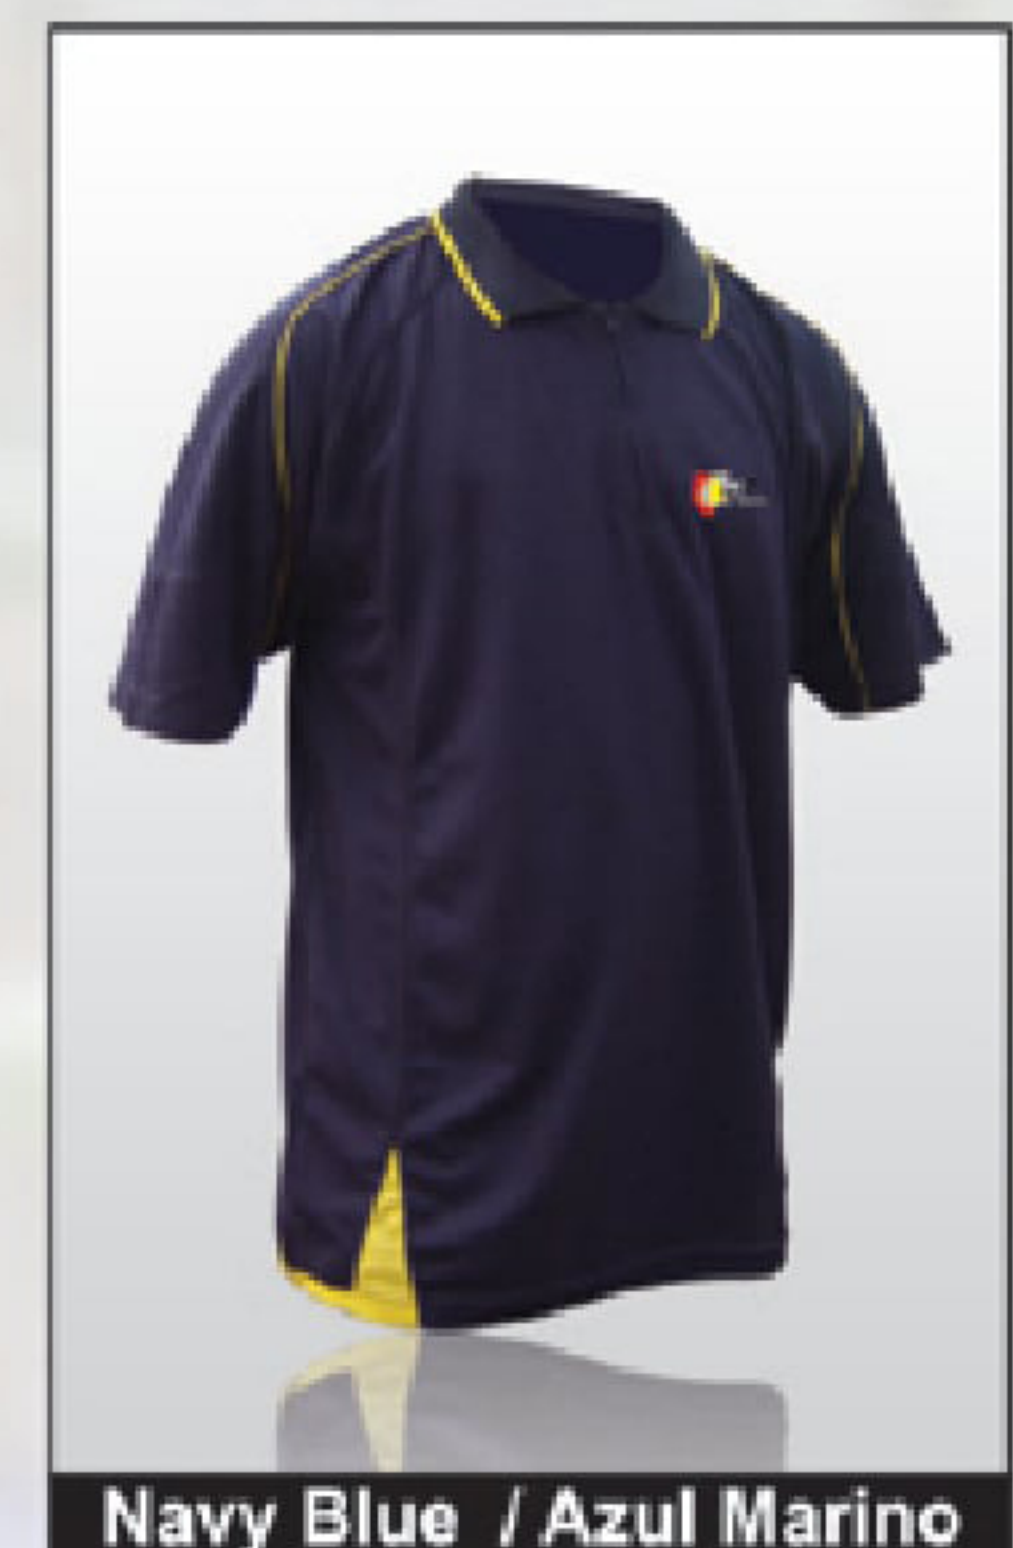

Navy Blue / Azul Marino

TECHNICAL FABRIC
TEJIDO TÉCNICO