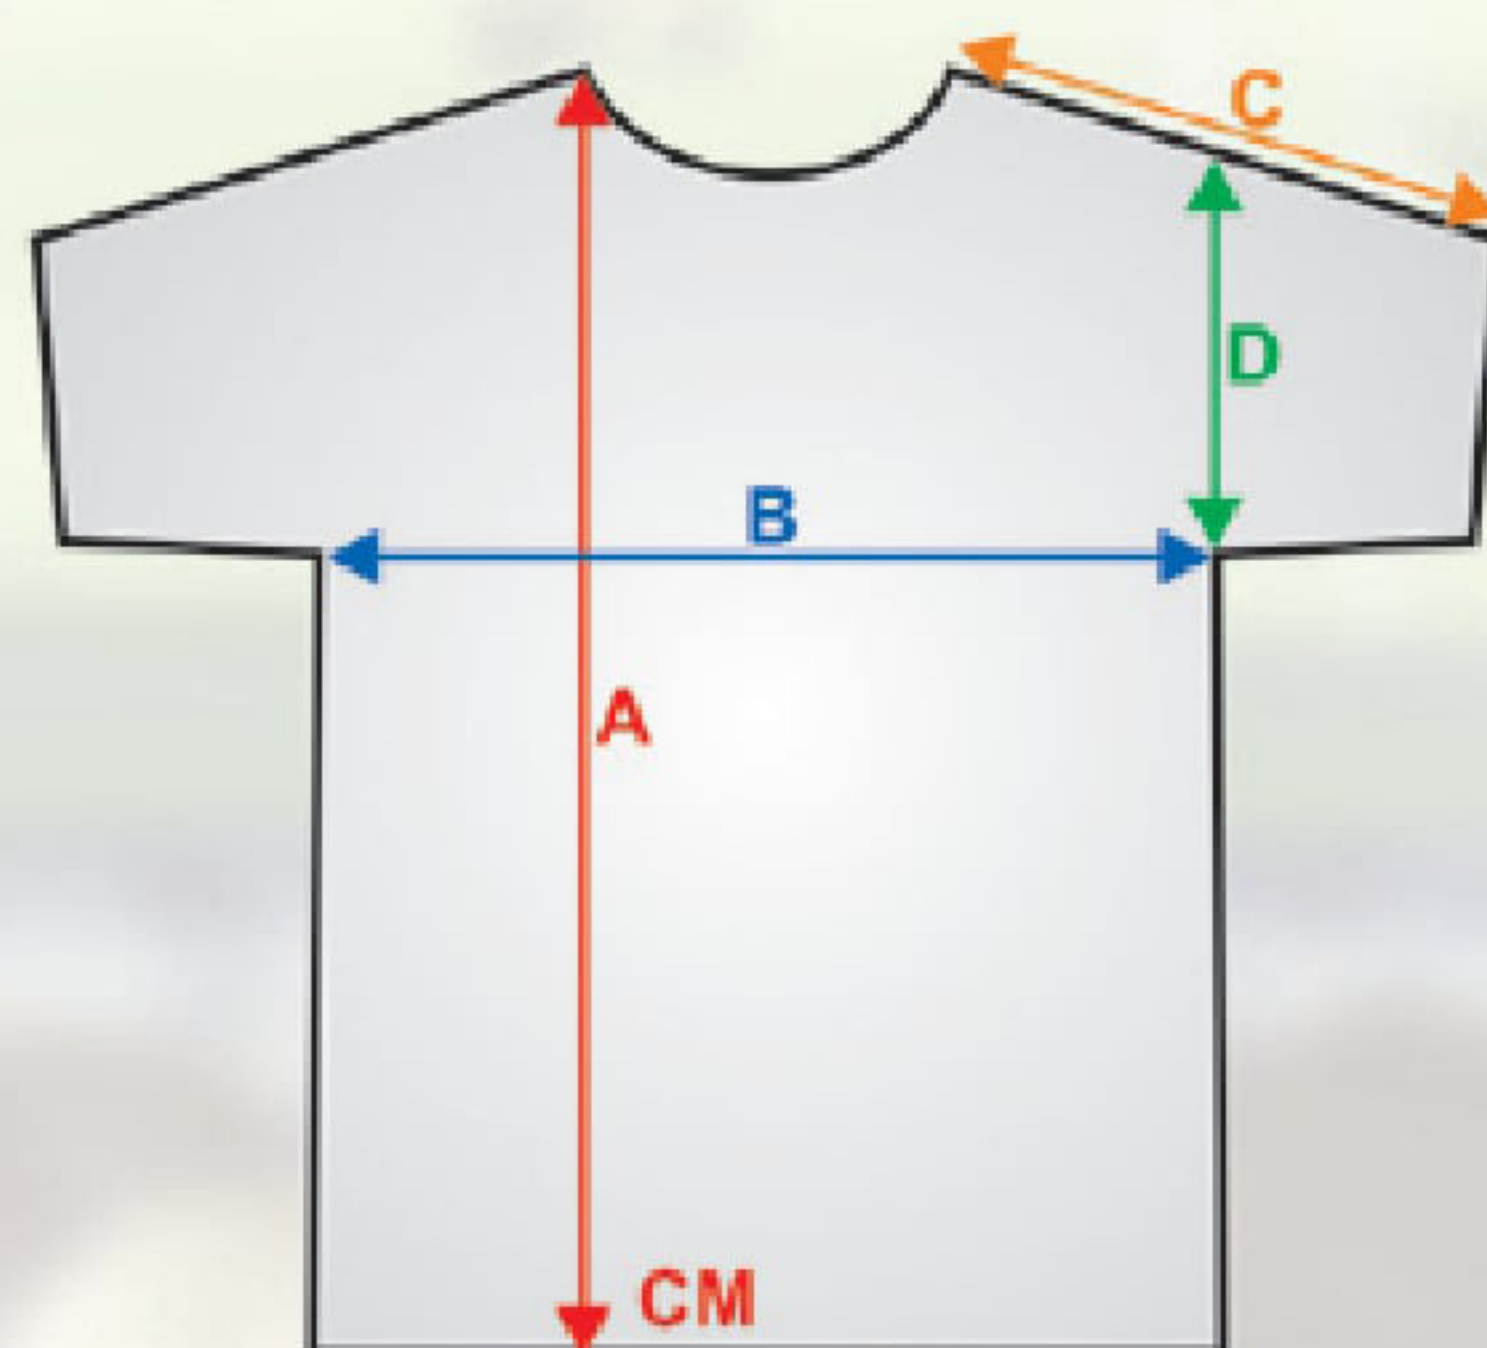

Royal Blue / Azul Royal

White / Blanco

Fluorescent Green / Verde

Green / Verde

Yellow / Amarillo

TECHNICAL FABRIC
TEJIDO TÉCNICO

Technical Shirt
 100% Coolmax Breathable
 Raglan Sleeve
 Gsm 140-150
 Reactive Colors

Camiseta técnica
 100% Coolmax transpirable
 Manga raglán
 Gsm 140-150
 Colores reactivos

Size / Talla	000	00	0	1	2	S	M	L	XL	XXL
A	50	54	56	60	62	68	70	72	74	78
B	36	40	44	48	50	56	58	60	62	64
C	28	30	34	36	38	42	44	46	48	50
D	19	20	20	21	22	23	24	26	28	29