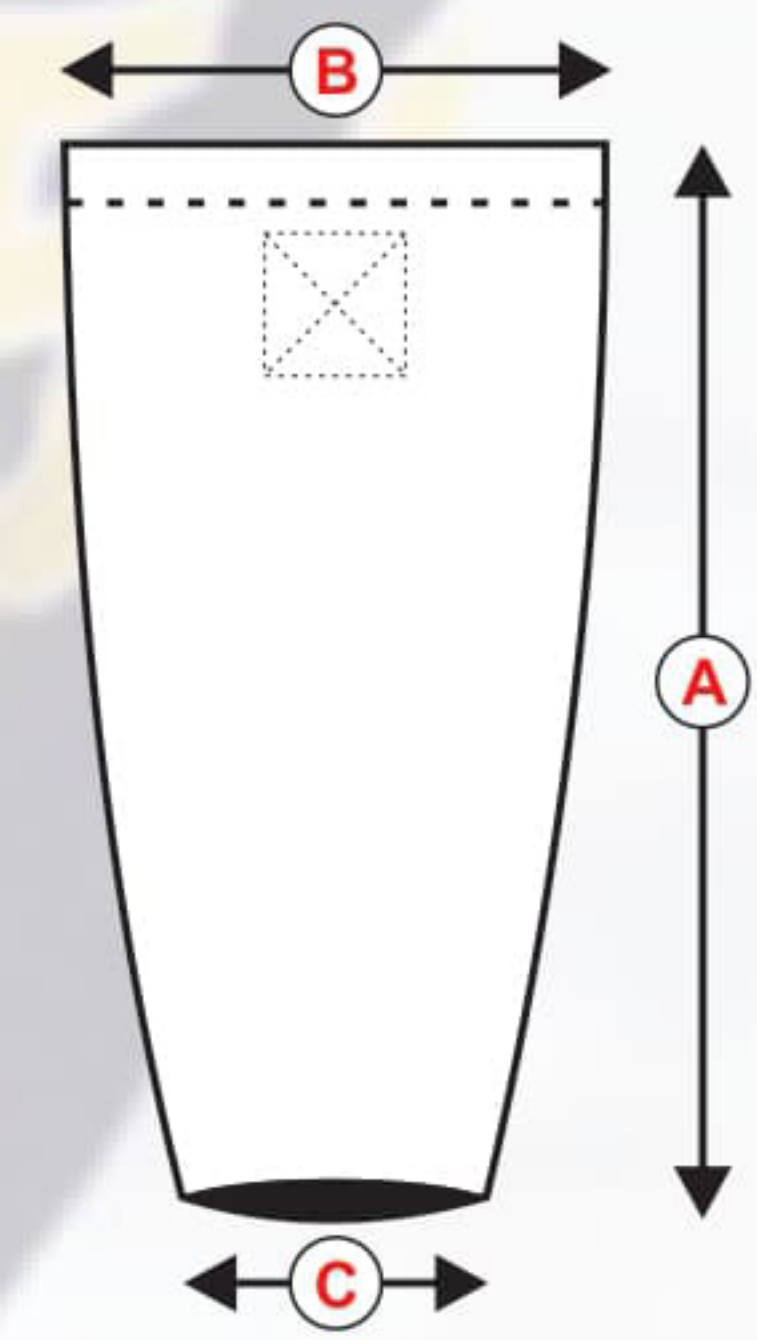

SOCKS / MEDIAS (CM)

Size / Talla	A	B	C
YS/YM	47	20	14
YL/YXL	54	22	16
S	60	24	18
M	66	26	19
L	72	27	20
XL	76	28	21