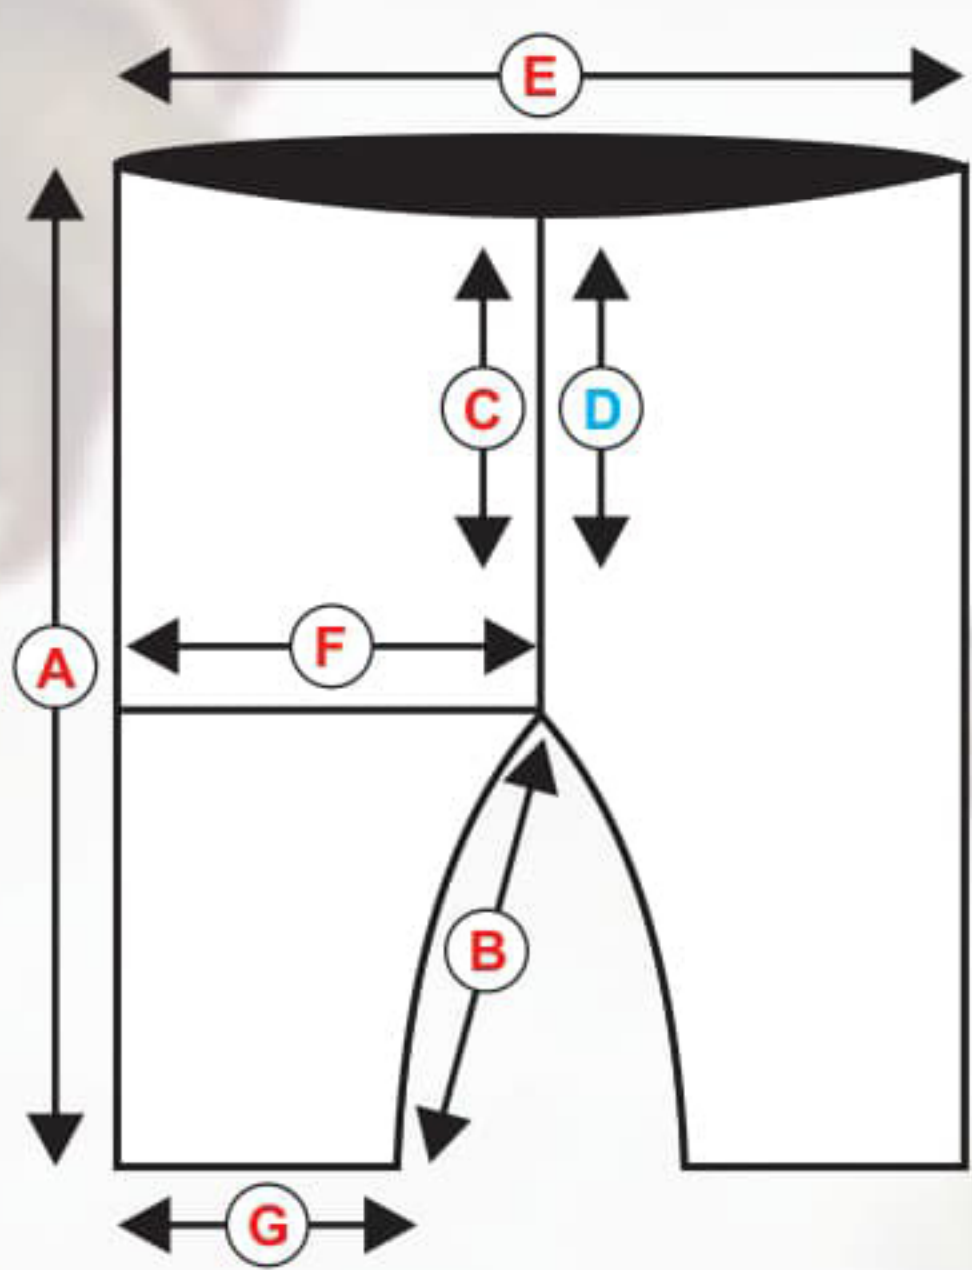

COMPLETE KIT FOR A Player
KIT COMPLETO PARA UN JUGADOR

SHORT (CM)